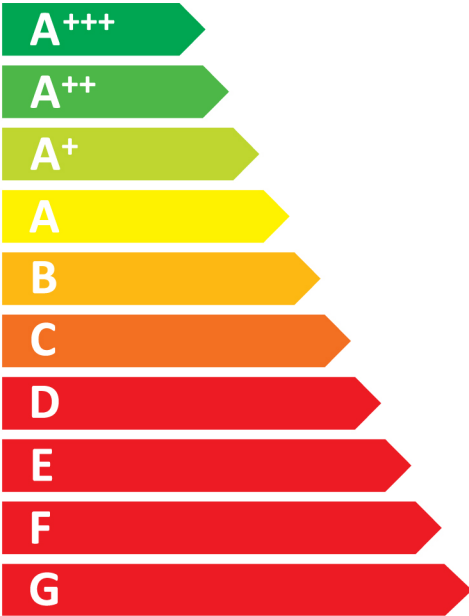

**ENERG**  
енергия · ενεργεια

| AEG

|| KWK884520M 923 421 100

ENERGIA · ЕНЕРГИЯ · ΕΝΕΡΓΕΙΑ  
ENERGIJA · ENERGY · ENERGIE · ENERGI

**83**  
kWh/annum

**X18**

**39dB**

2010/1060